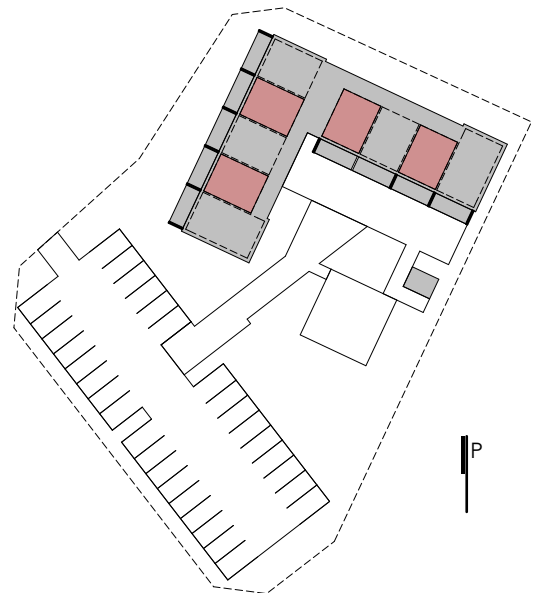

Hämeen Kiinteistö- ja Nuorisopalvelut Oy
Rinkelinkatu 30
TUPAK.+ALK. 36,5 m²

1. KERROS	2. KERROS	3. KERROS	4. KERROS	5. KERROS
A2	A5	A14	A23	A32
	A7	A16	A25	A34
	A9	A18	A27	A36
	A11	A20	A29	A38

Mittakaava 1:100 5m

P