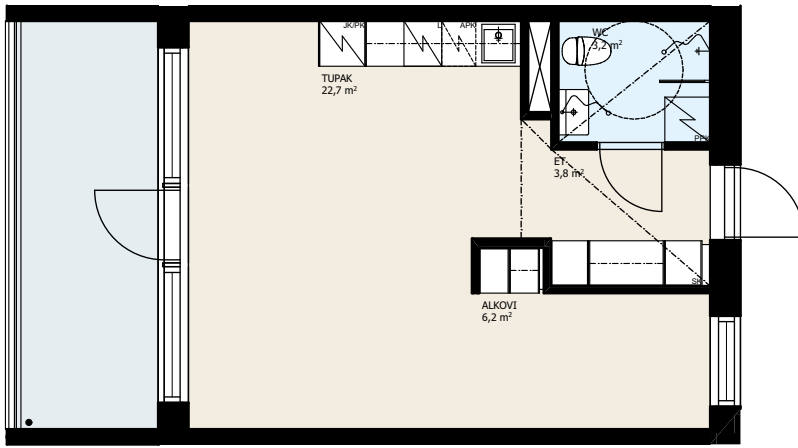

Hämeen Kiinteistö- ja Nuorisopalvelut Oy
Rinkelinkatu 30
TUPAK.+ALK. 36,5 m²

1. KERROS	2. KERROS	3. KERROS	4. KERROS	5. KERROS
A2	A5	A14	A23	A32
	A7	A16	A25	A34
	A9	A18	A27	A36
	A11	A20	A29	A38

Mittakaava 1:100 5m