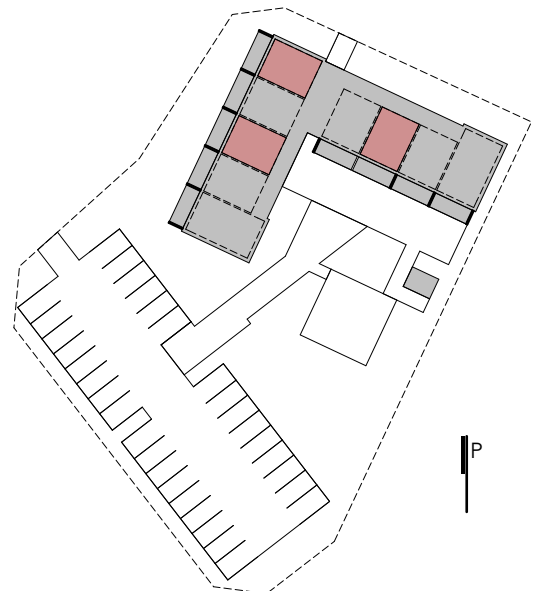

Hämeen Kiinteistö- ja Nuorisopalvelut Oy
Rinkelinkatu 30
TUPAK.+ALK. 36,5 m²

1. KERROS	2. KERROS	3. KERROS	4. KERROS	5. KERROS
A1	A4	A13	A22	A31
	A6	A15	A24	A33
	A10	A19	A28	A37

Mittakaava 1:100 5m