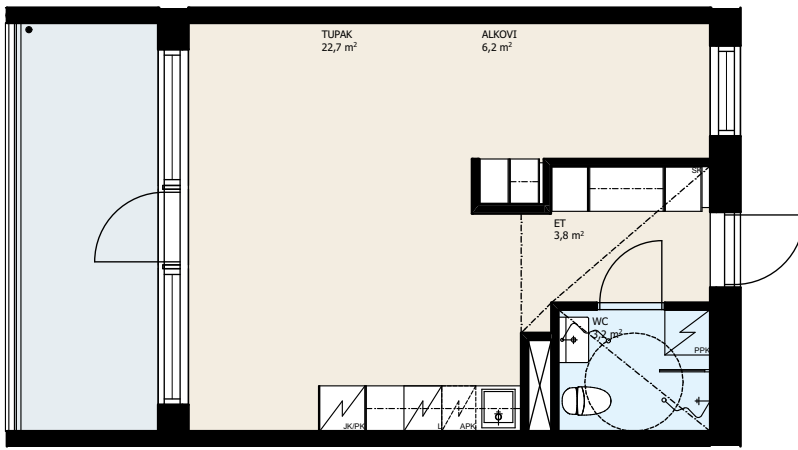

Hämeen Kiinteistö- ja Nuorisopalvelut Oy
Rinkelinkatu 30
TUPAK.+ALK. 36,5 m²

1. KERROS	2. KERROS	3. KERROS	4. KERROS	5. KERROS
A1	A4	A13	A22	A31
	A6	A15	A24	A33
	A10	A19	A28	A37

Mittakaava 1:100 5m