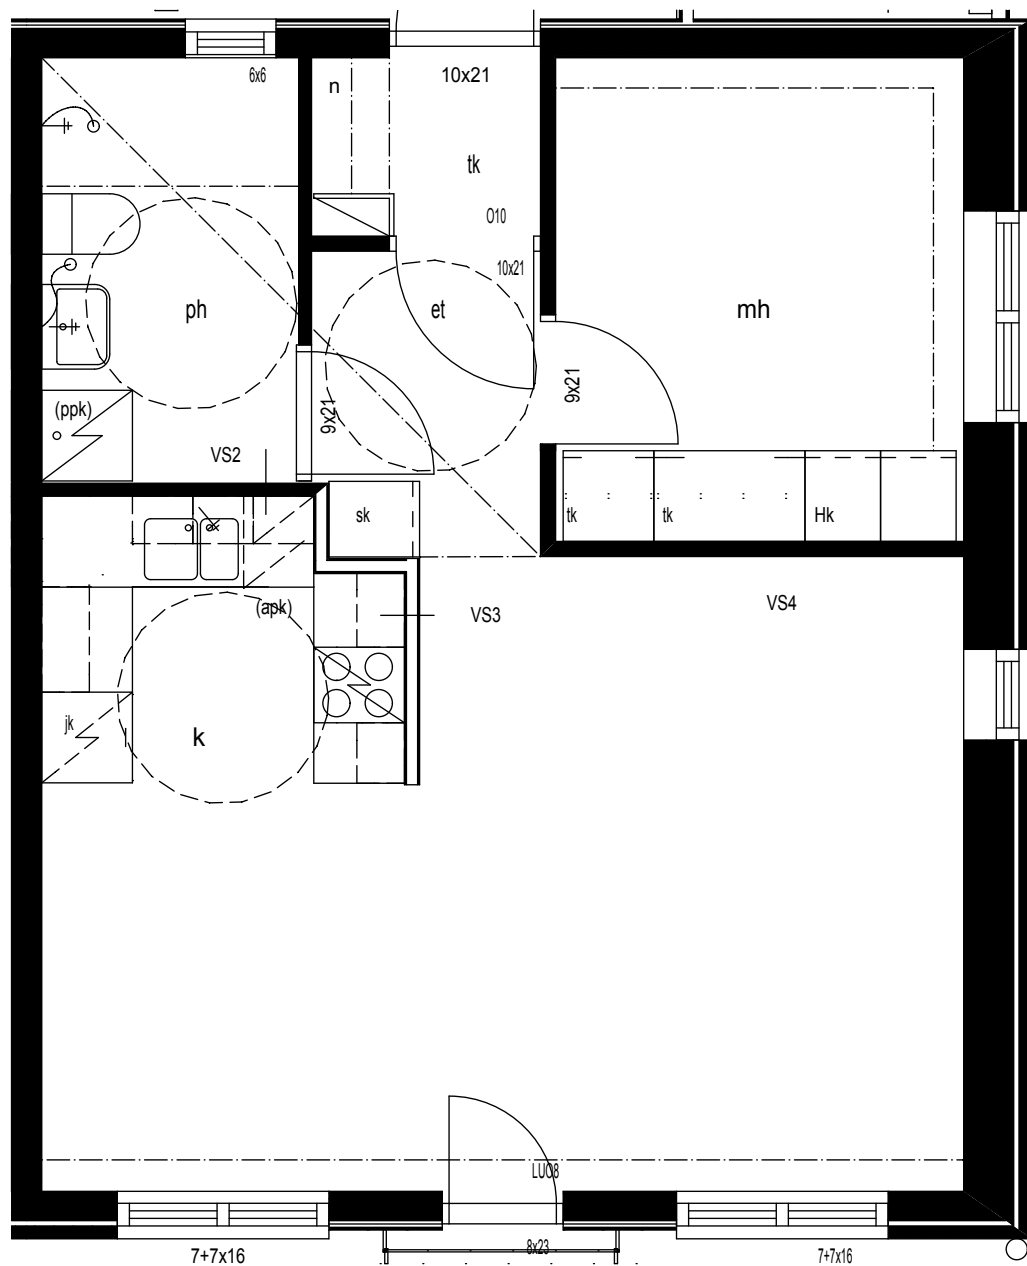

Hämeen Kiinteistö- ja Nuorisopalvelut Oy

Hattelmalantie 37-39

talo A

2H+KK
45,0m²
As8 1.krs
As17 2.krs

ranskalainen parveke