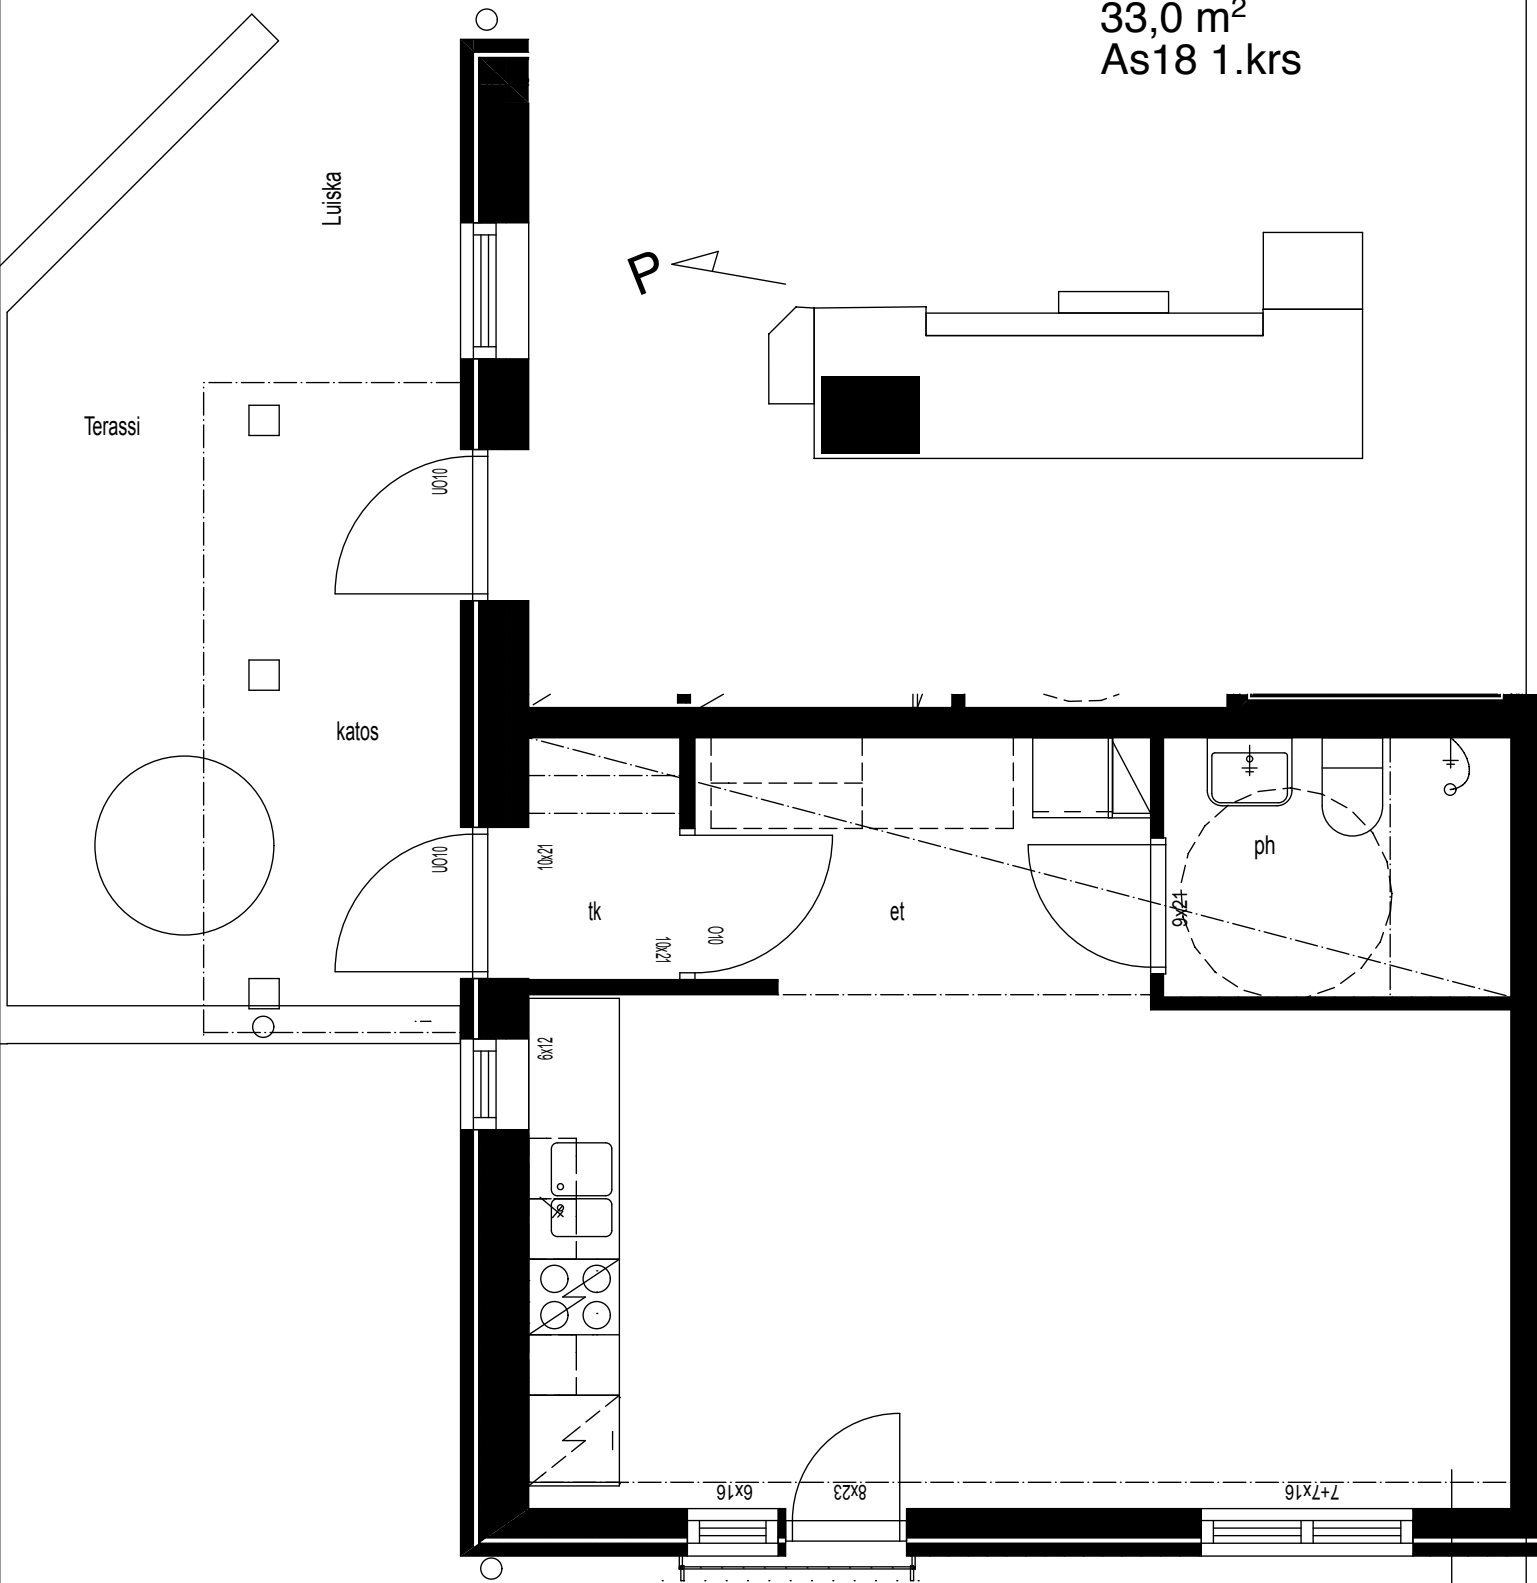

Hämeen Kiinteistö- ja Nuorisopalvelut Oy  
Hattelmalantie 37-39  
talo B

H+KK  
33,0 m<sup>2</sup>  
As18 1.krs

ranskalainen parveke